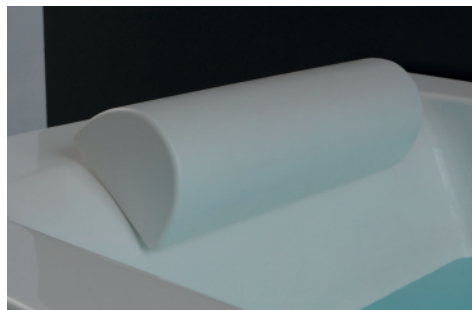

Design Alessandro Paoelli

SHARM RETTANGOLARE

→ 1700x700x h 600 mm (220 lt)
1800x800x h 600 mm (260 lt)

GUSCIO E PANNELLO: ACRILICO BIANCO

SHELL AND SKIRT: WHITE ACRYLIC

Optional

Il cuscino da appoggio è un optional esclusivamente per le vasche SHARM.

— 700 - 800 mm —

— 1700 - 1800 mm —

RUBINETTERIA / TAPS (pag. 227)

4 FORI
Four-hole tap set

3 FORI
Three-hole tap set

Colonna di scarico con erogatore
Overflow drain inclusive of fill spout

— 600 mm —

Cuscino poggiatesta
Headrest cushion