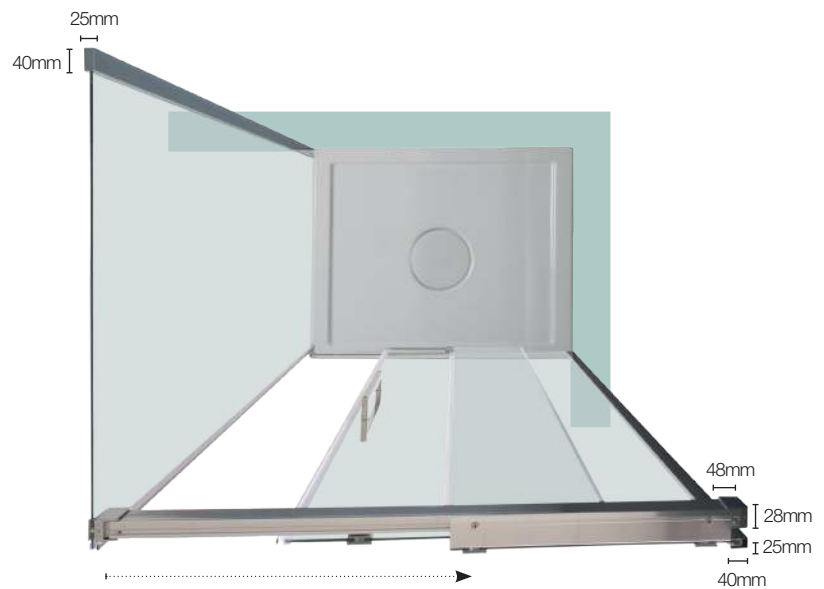

6PSC15

Porta scorrevole / Sliding door H 2000 mm

VERSIONE: ANGOLARE
VERSION: CORNER

NTPA06
Profilo di allungamento
Adjustable profile
+ 15 mm

**LATO PORTA SCORREVOLE
ABBINATO A LATO FISSO**
SLIDING DOOR SIDE
COMBINED WITH FIXED PANEL

PD mm	↔ mm	Apertura porta Opening door
1000	970 ↔ 995	400
1100	1070 ↔ 1095	450
1200	1170 ↔ 1195	500
1300	1270 ↔ 1295	550
1400	1370 ↔ 1395	600
1500	1470 ↔ 1495	650
1600	1570 ↔ 1595	700
1700	1670 ↔ 1695	700
1800	1770 ↔ 1795	700

LATO PARETE FISSA: 6KLF
FIXED PANEL: 6KLF

P/D mm	↔ mm
700	680 ↔ 705
800	770 ↔ 795
900	870 ↔ 895

Versione Angolare DX da 1000 mm
Right Corner Version 1000 mm

altezza
height

reversibile
reversible

easy clean
easy clean

25 MM
regolazione
adjustment

finitura cromo
chrome finish

6MM
cristallo
temperato
tempered
glass