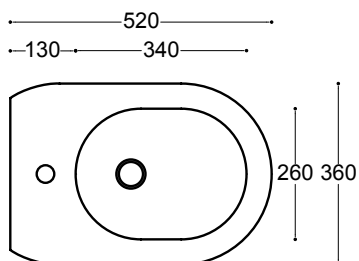

ARTICOLI SUPPLEMENTARI

ADDITIONAL ITEMS

ARTÍCULOS ADICIONALES

Staffa di fissaggio in plastica vaso e bidet

Plastic bracket for WC - bidet

Estribo en plastico para inodoro - bidé

40290