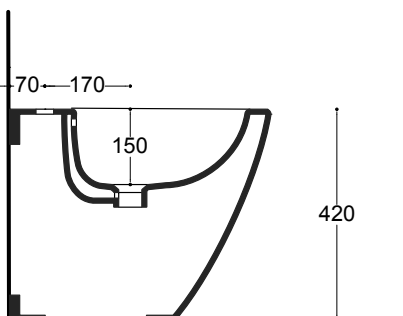

ARTICOLI SUPPLEMENTARI

ADDITIONAL ITEMS

ARTÍCULOS ADICIONALES

Staffa di fissaggio in plastica vaso e bidet

Plastic bracket for WC - bidet

Estribo en plastico para inodoro - bidé

40290