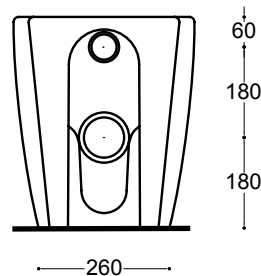

Consumo d'acqua
Water flush
Consumo de agua

Viale delle Industrie, 9 - 01033 Civita Castellana (VT) - Italy
tel - +39 0761542144 / fax - +39 0761542129
info@altheaceramica.it - www.altheaceramica.com