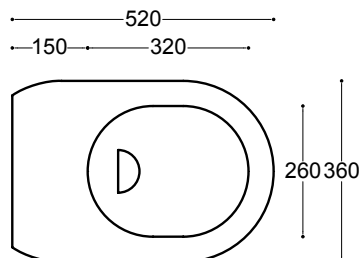

Estribo en plástico para inodoro - bidé

40290

Curva tecnica

Pipe fitting

Codo

030070

**Specifiche Tecniche**

Technical data