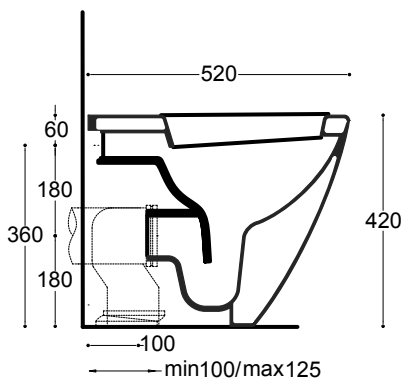

Consumo d'acqua
Water flush
Consumo de agua

Viale delle Industrie, 9 - 01033 Civita Castellana (VT) - Italy
tel - +39 0761542144 / fax - +39 0761542129
info@altheaceramica.it - www.altheaceramica.com